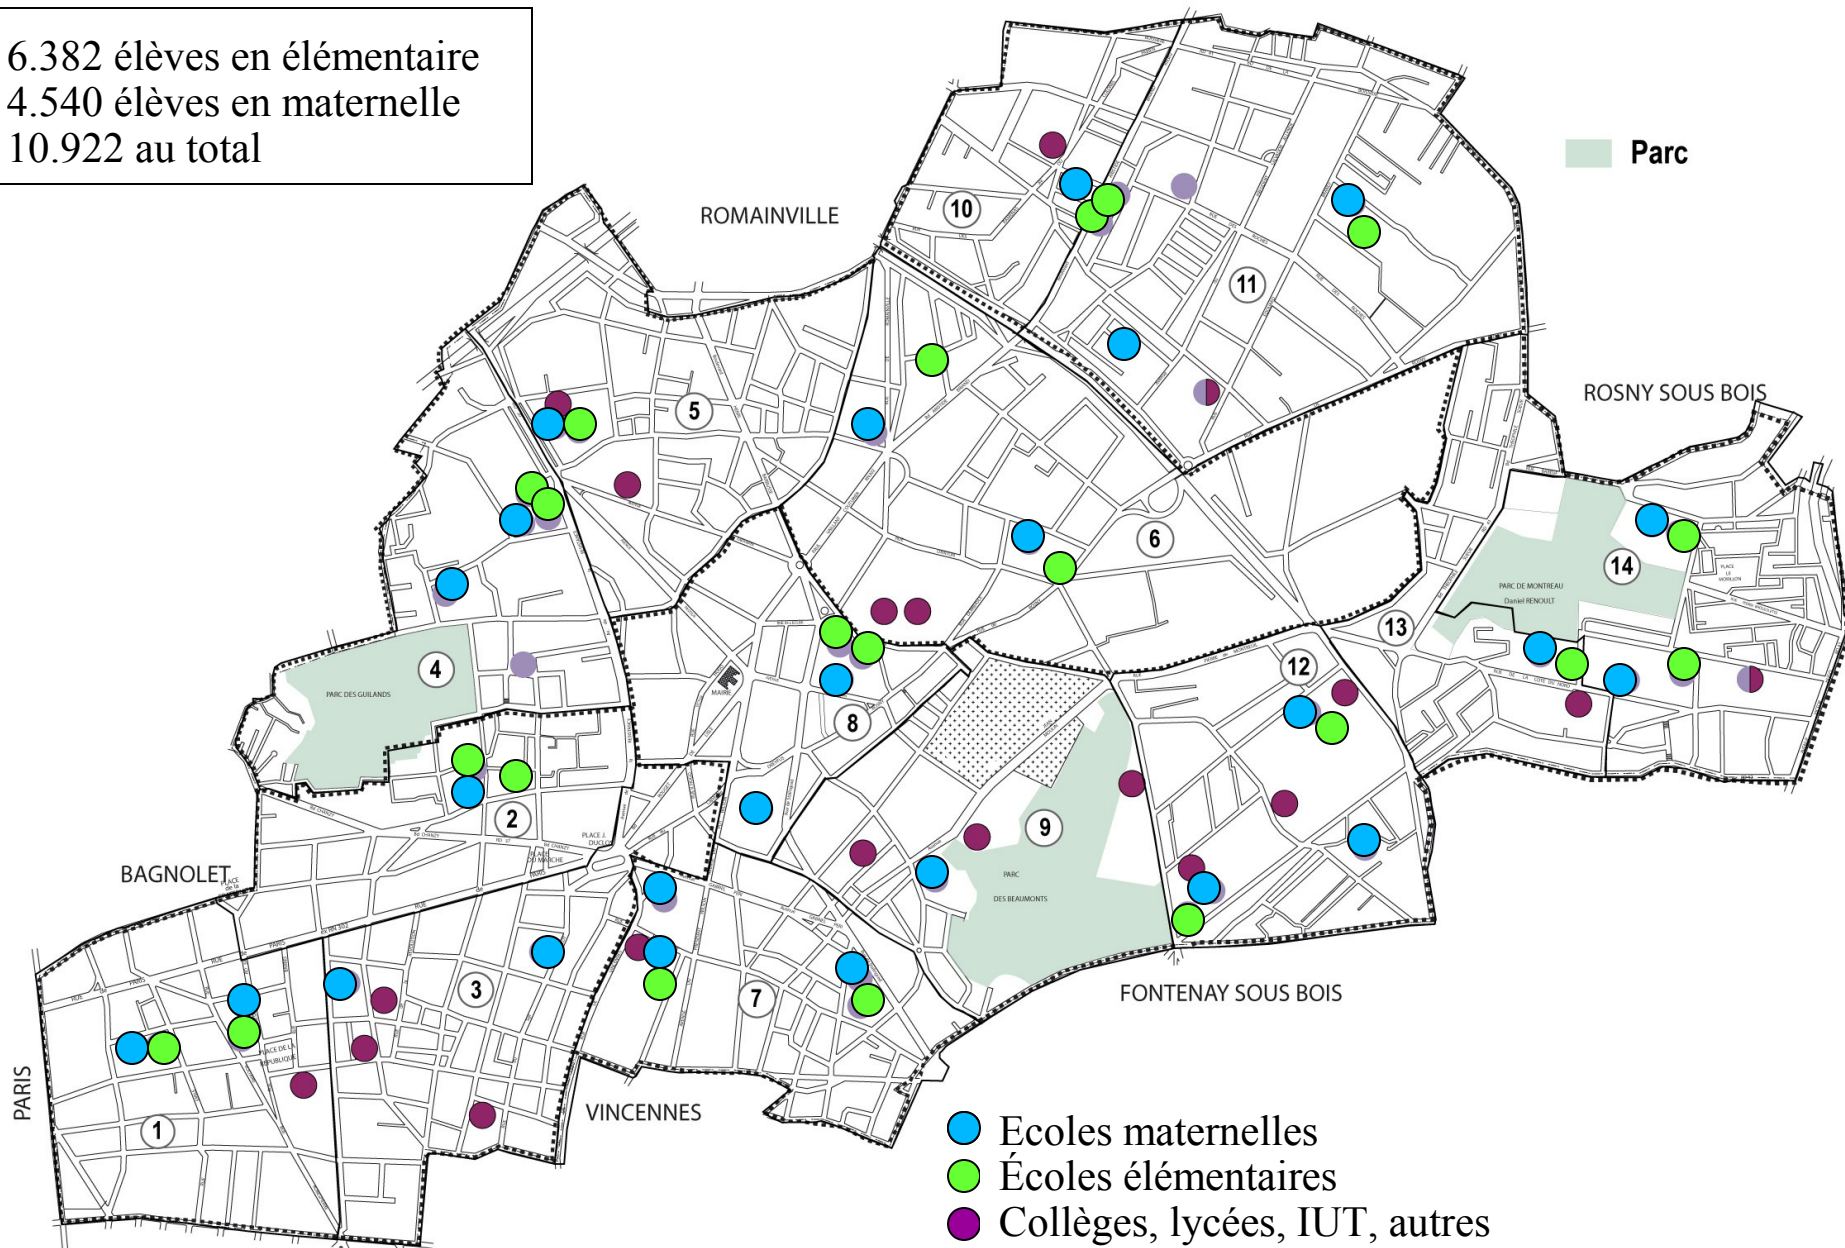

**LA FABRIQUE**

**Table ronde sur l'école**

**30 novembre 2011 à 18 heures**

# Les écoles de Montreuil

6.382 élèves en élémentaire  
4.540 élèves en maternelle  
10.922 au total