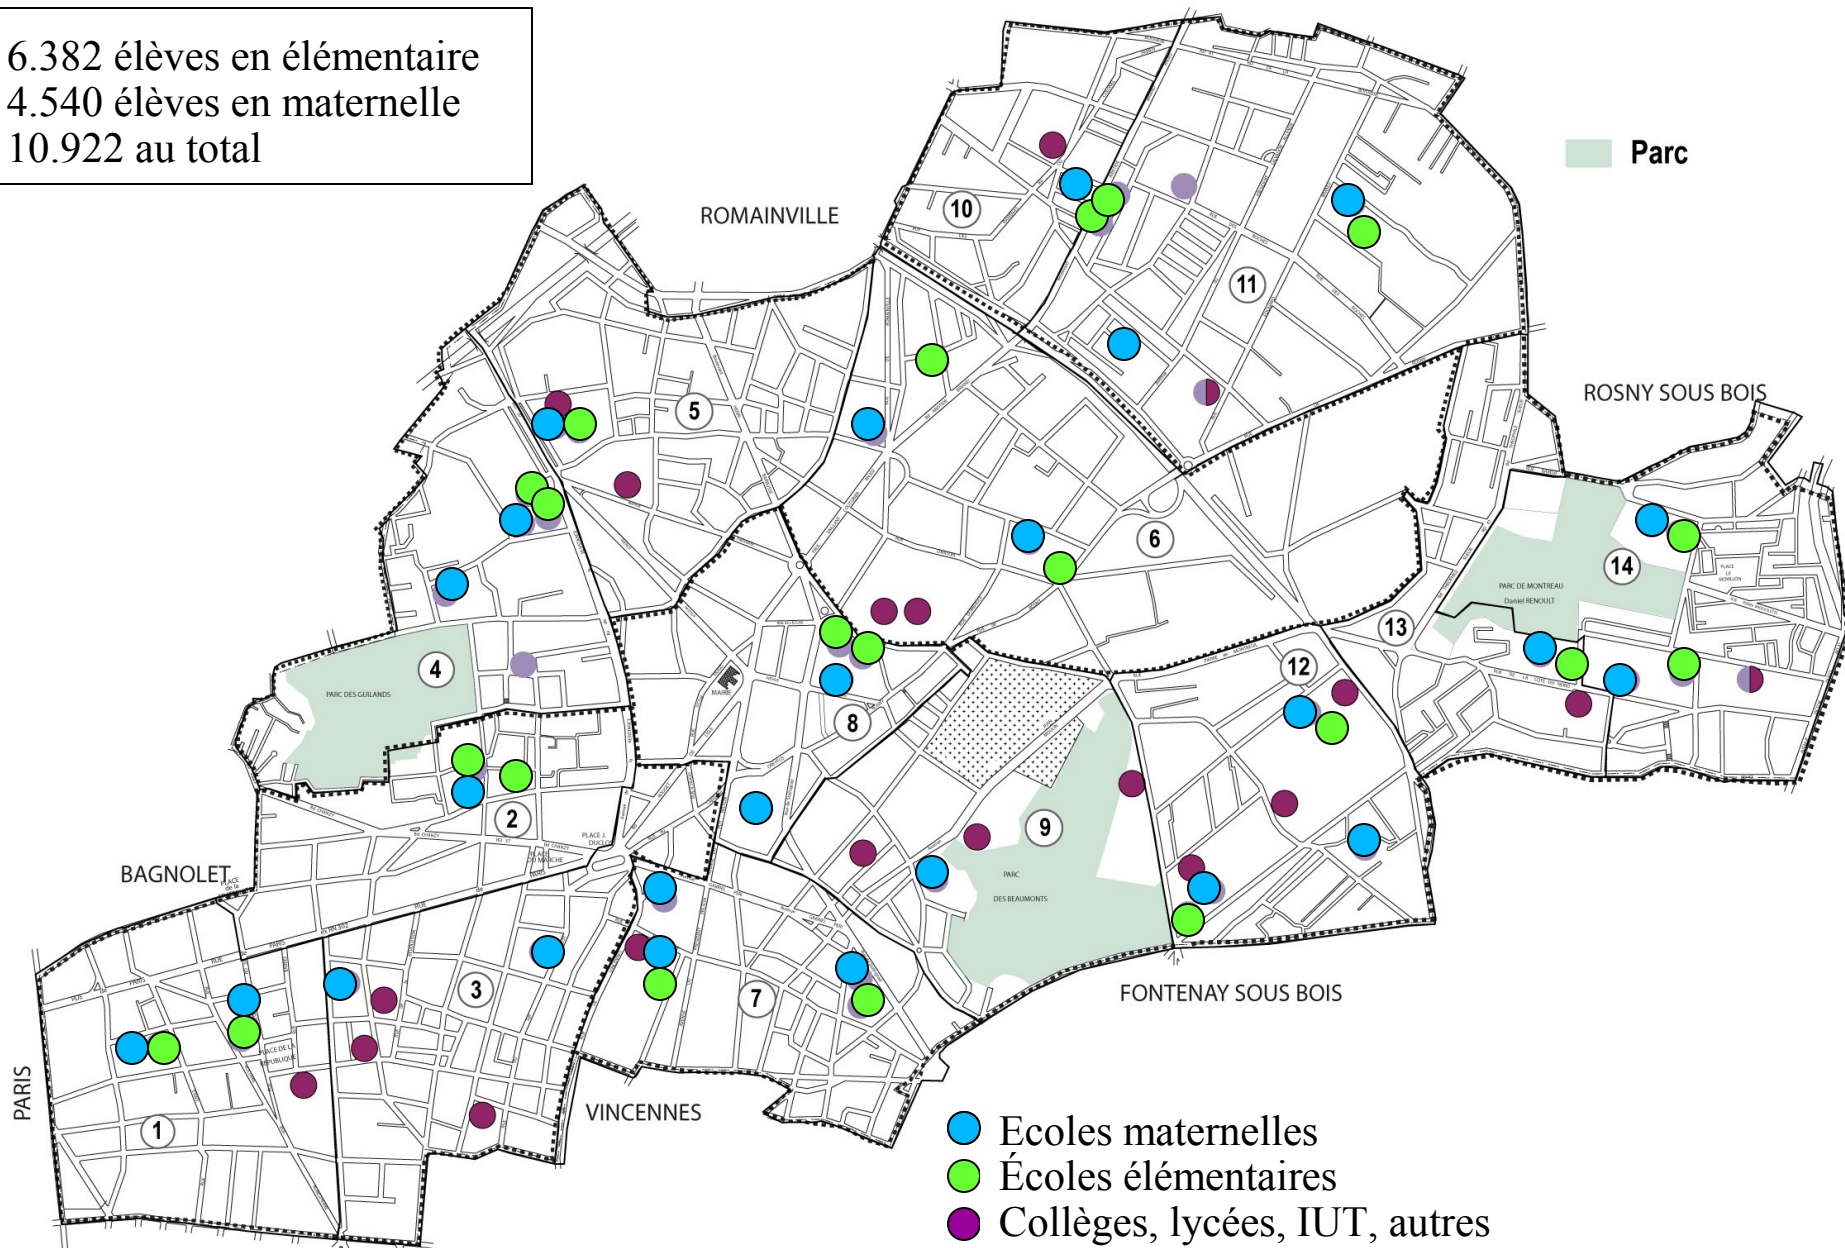

LA FABRIQUE

Table ronde sur l'école

30 novembre 2011 à 18 heures

Les écoles de Montreuil

6.382 élèves en élémentaire
4.540 élèves en maternelle
10.922 au total

La démographie scolaire

✓ 46 écoles

✓ 4.540 élèves dans les 25 écoles maternelles

✓ 6.382 élèves dans les 21 écoles élémentaires

Au total : 10.922 élèves pour 443 classes

Sur les cinq dernières rentrées scolaires, de 2007 à 2011, solde positif de 39 ouvertures de classes

	2007/2008	2008/2009	2009/2010	2010/2011	2011/2012	TOTAL
Ouvertures	+ 21	+ 12	+ 11	+ 12	+ 6	+ 62
Fermetures	- 17	- 2	- 1	- 1	- 2	- 23
Solde positif	+ 4	+ 10	+ 10	+ 11	+ 4	+ 39

Une démographie scolaire dynamique !

Evolution sur les 10 dernières années :

Nombre de classes en écoles maternelles

+ 26 classes

Nombre de classes en écoles élémentaires

+ 32 classes

Au total : + 58 classes

Dans la même période : un seul nouveau groupe scolaire en 2007 : Louise Michel prévu pour 16 classes : 18 classes aujourd'hui

- **soit 42 classes ouvertes dans les écoles existantes...**

Une démographie scolaire dynamique !